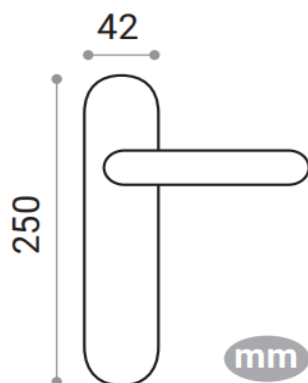

DIVALFER

FICHA TÉCNICA: 712 01 SERIE MEISSA MANIVELA CON PLACA

CARACTERÍSTICAS

- Juego manillas Meissa con placa

- Manivela fabricada en Zamak de alta calidad. Para puertas interiores de paso y entradas de uso residencial y público.

- Incluye cuadradillo de 8mm y fijaciones para su instalación.

- Medidas:

- Acabados disponibles:

NS 712 01 01

- Limpieza: No debe limpiarse con detergentes, productos abrasivos, alcoholes, disolventes o cualquier otro producto de limpieza o abrillantado. Solamente se debe utilizar un paño seco y suave.